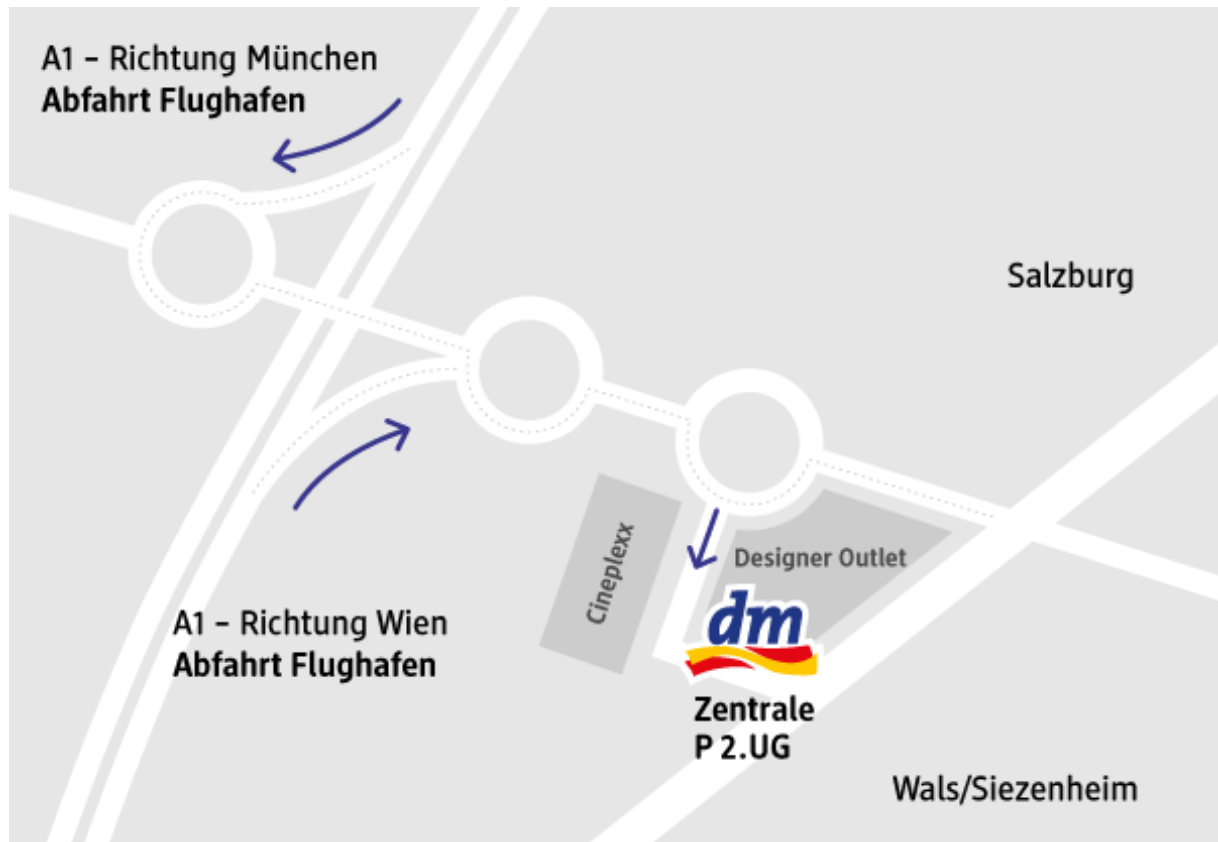

dm drogerie markt GmbH

Günter-Bauer-Straße 1
5071 Wals
Tel. 0043 662/8583 - 0
Fax: 0043 662/8583 - 1185

Parkmöglichkeiten in der Tiefgarage „Designer Outlet“ im 2. UG - von hier gibt es einen direkten Zugang zur dm Zentrale.